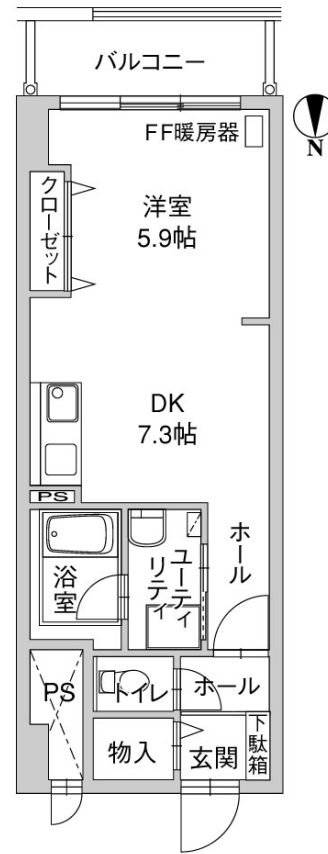

1DK (Aタイプ) 207号室

おすすめポイント!!

タップリの収納スペースで、スッキリした空間利用が可能
シングルタイプとしては、水廻り設備の充実とゆとり